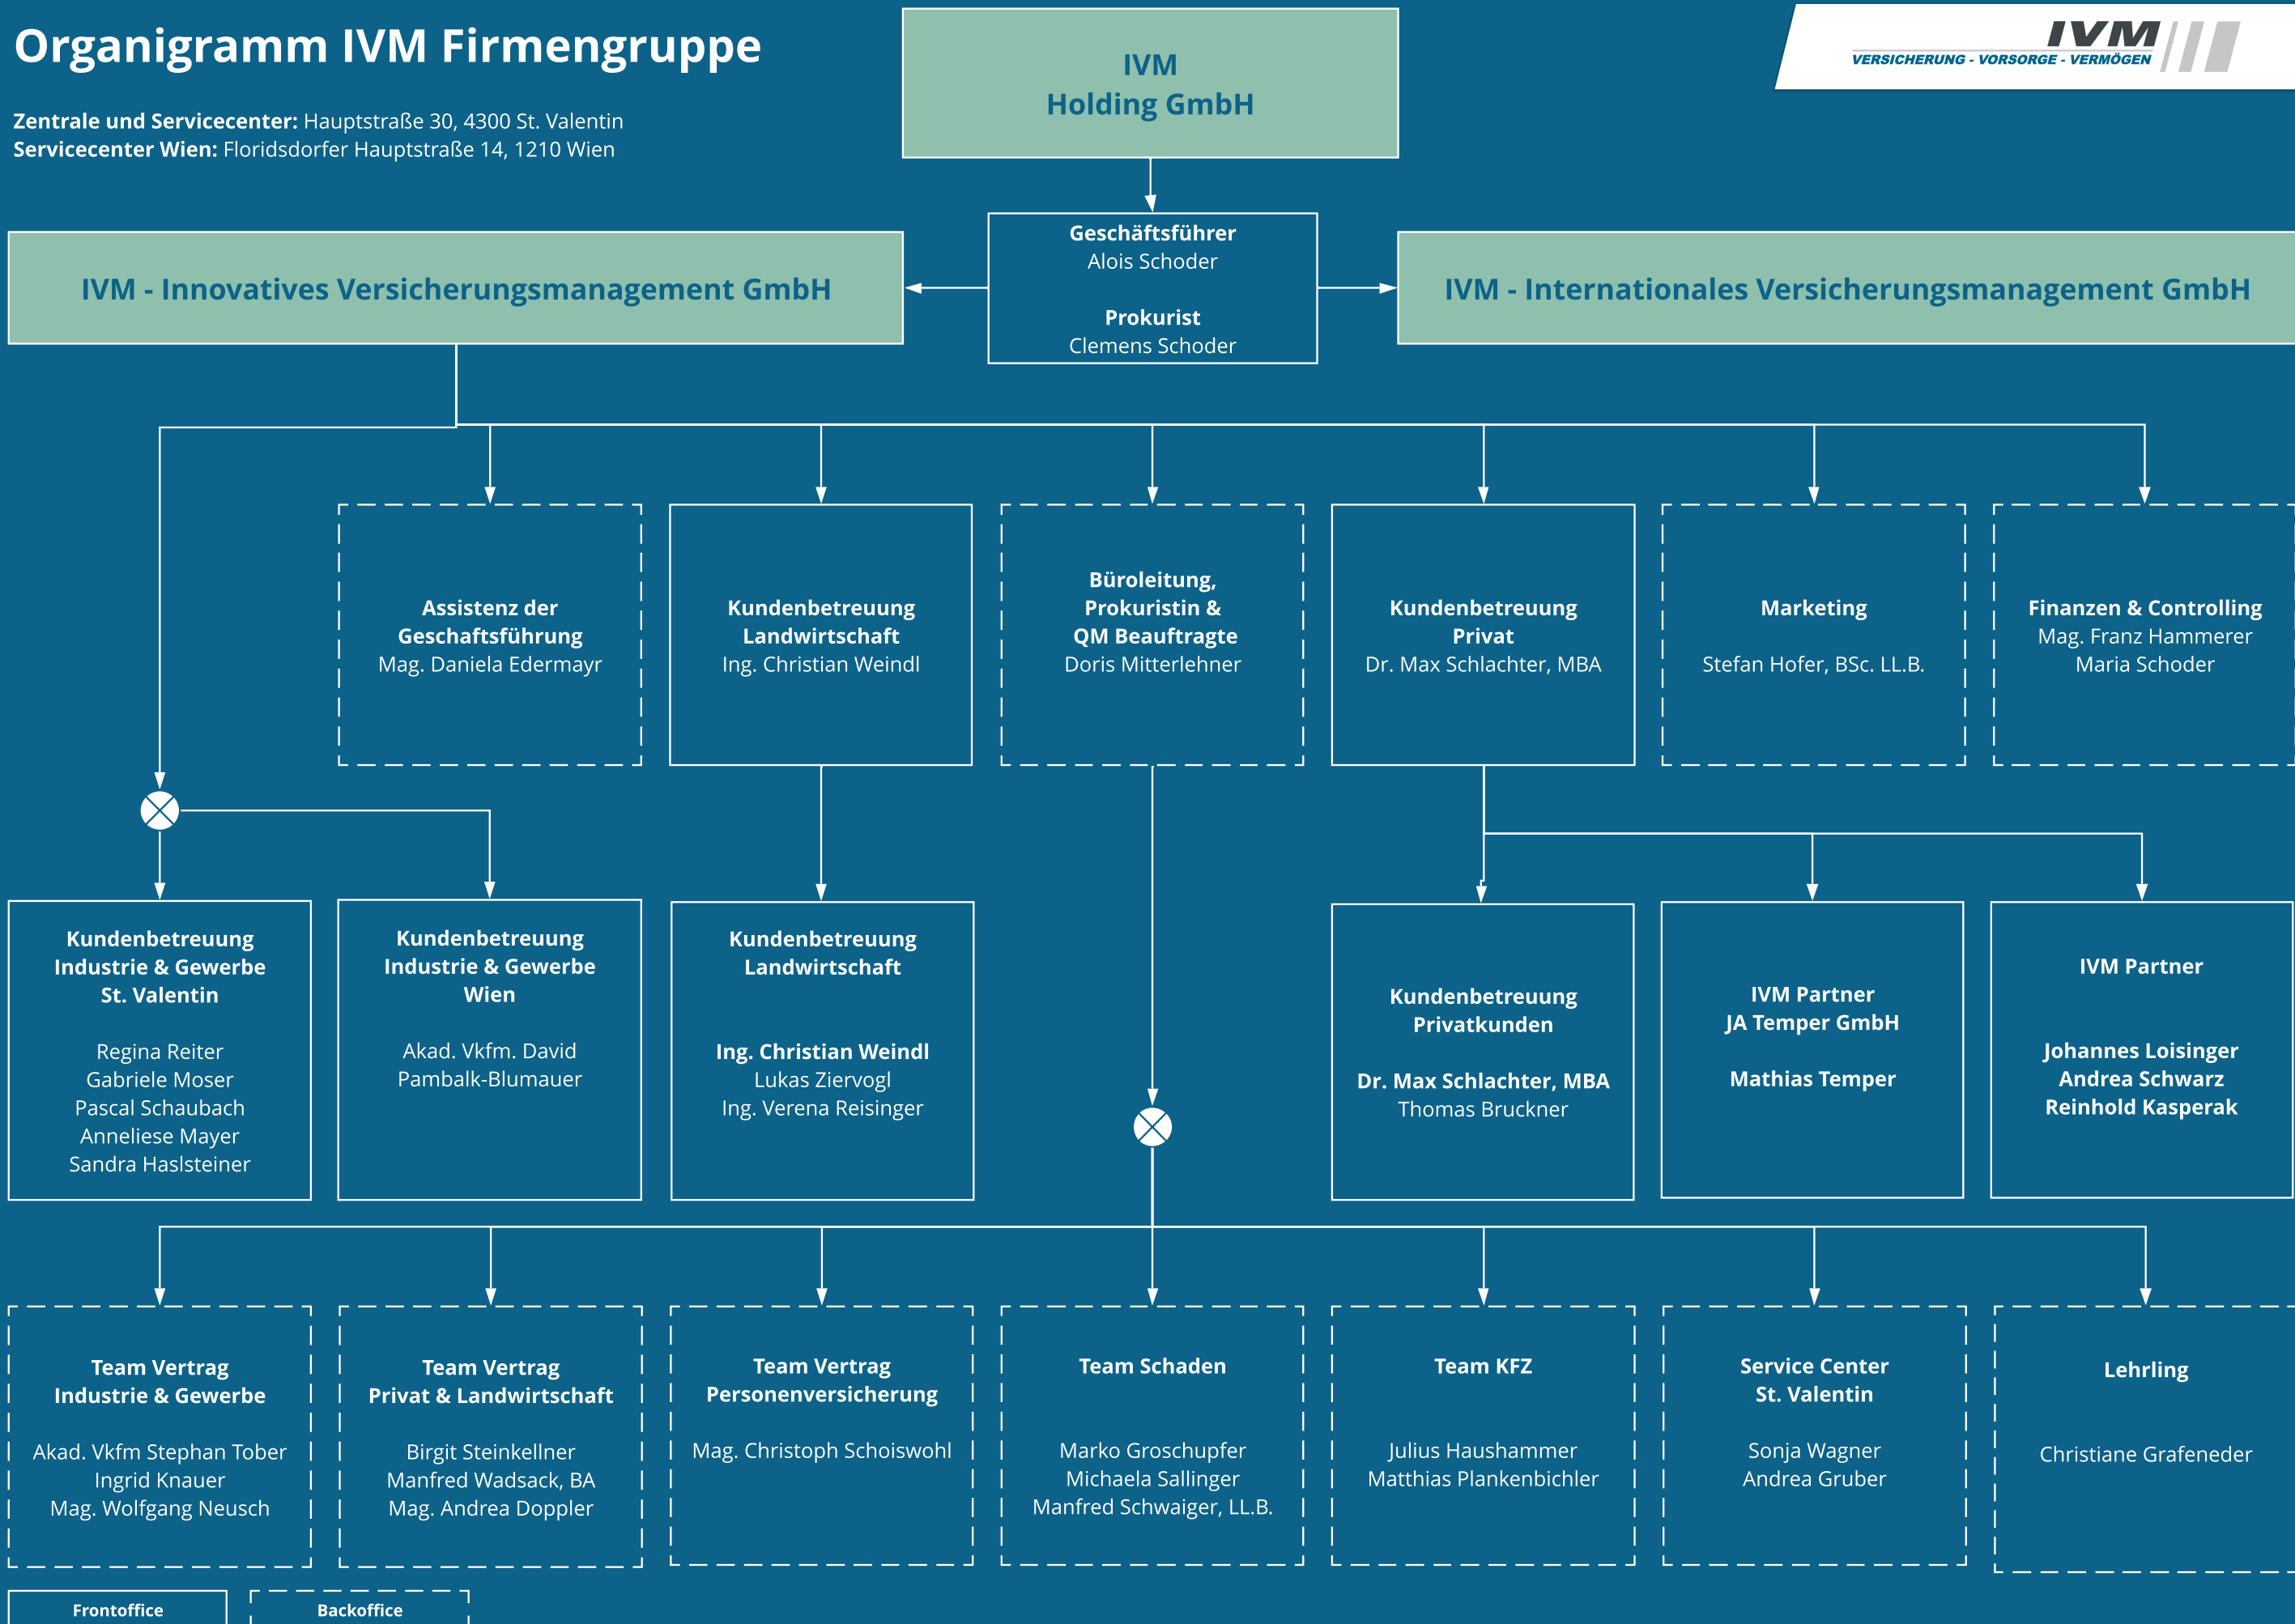

# Organigramm IVM Firmengruppe

Zentrale und Servicecenter: Hauptstraße 30, 4300 St. Valentin  
 Servicecenter Wien: Floridsdorfer Hauptstraße 14, 1210 Wien

Frontoffice (solid box)    Backoffice (dashed box)